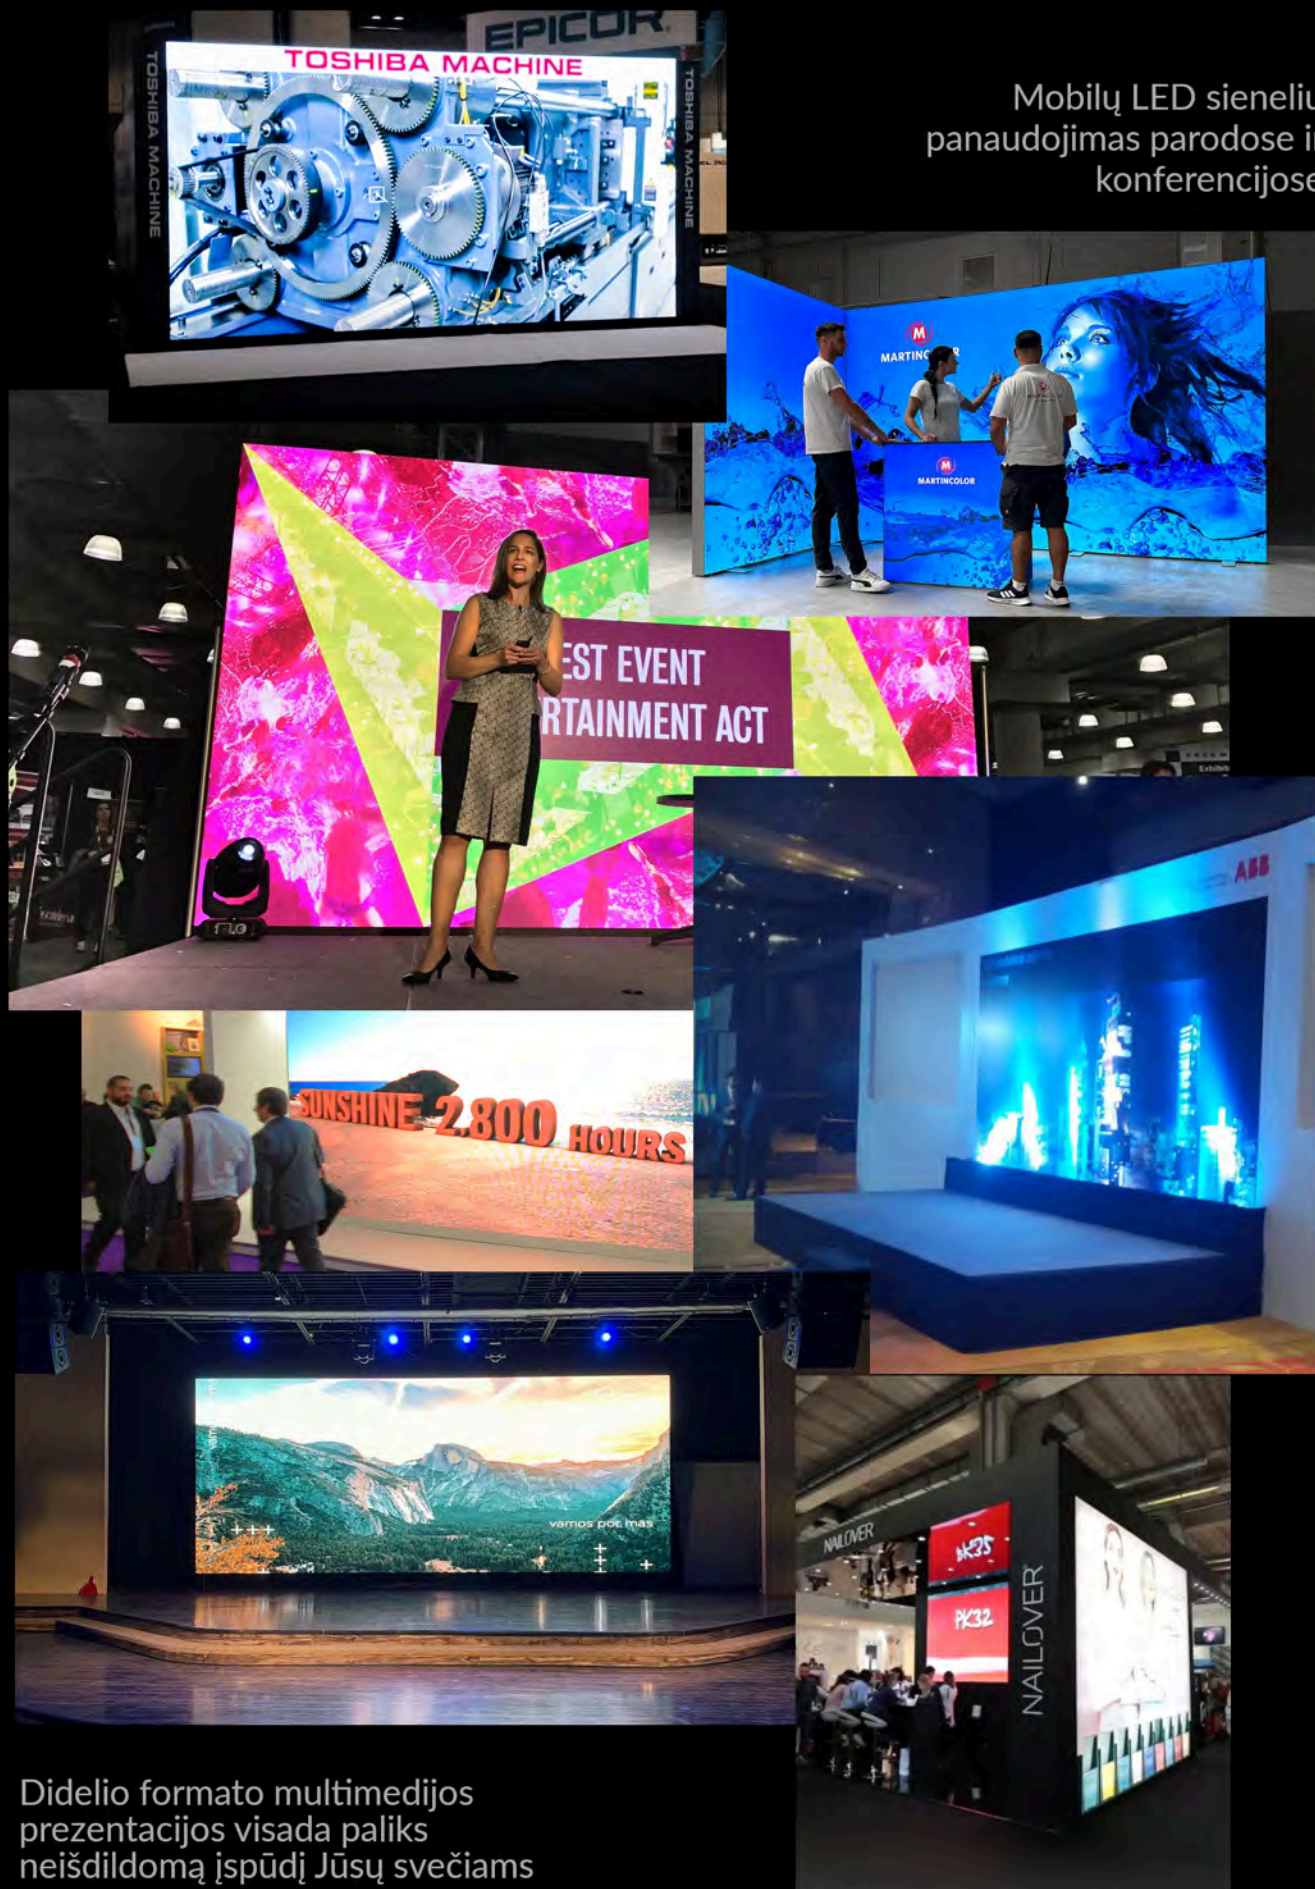

Mobilų LED sienelių
panaudojimas parodose ir
konferencijose

Didelio formato multimedijos
prezentacijos visada paliks
neišdildomą įspūdį Jūsų svečiams