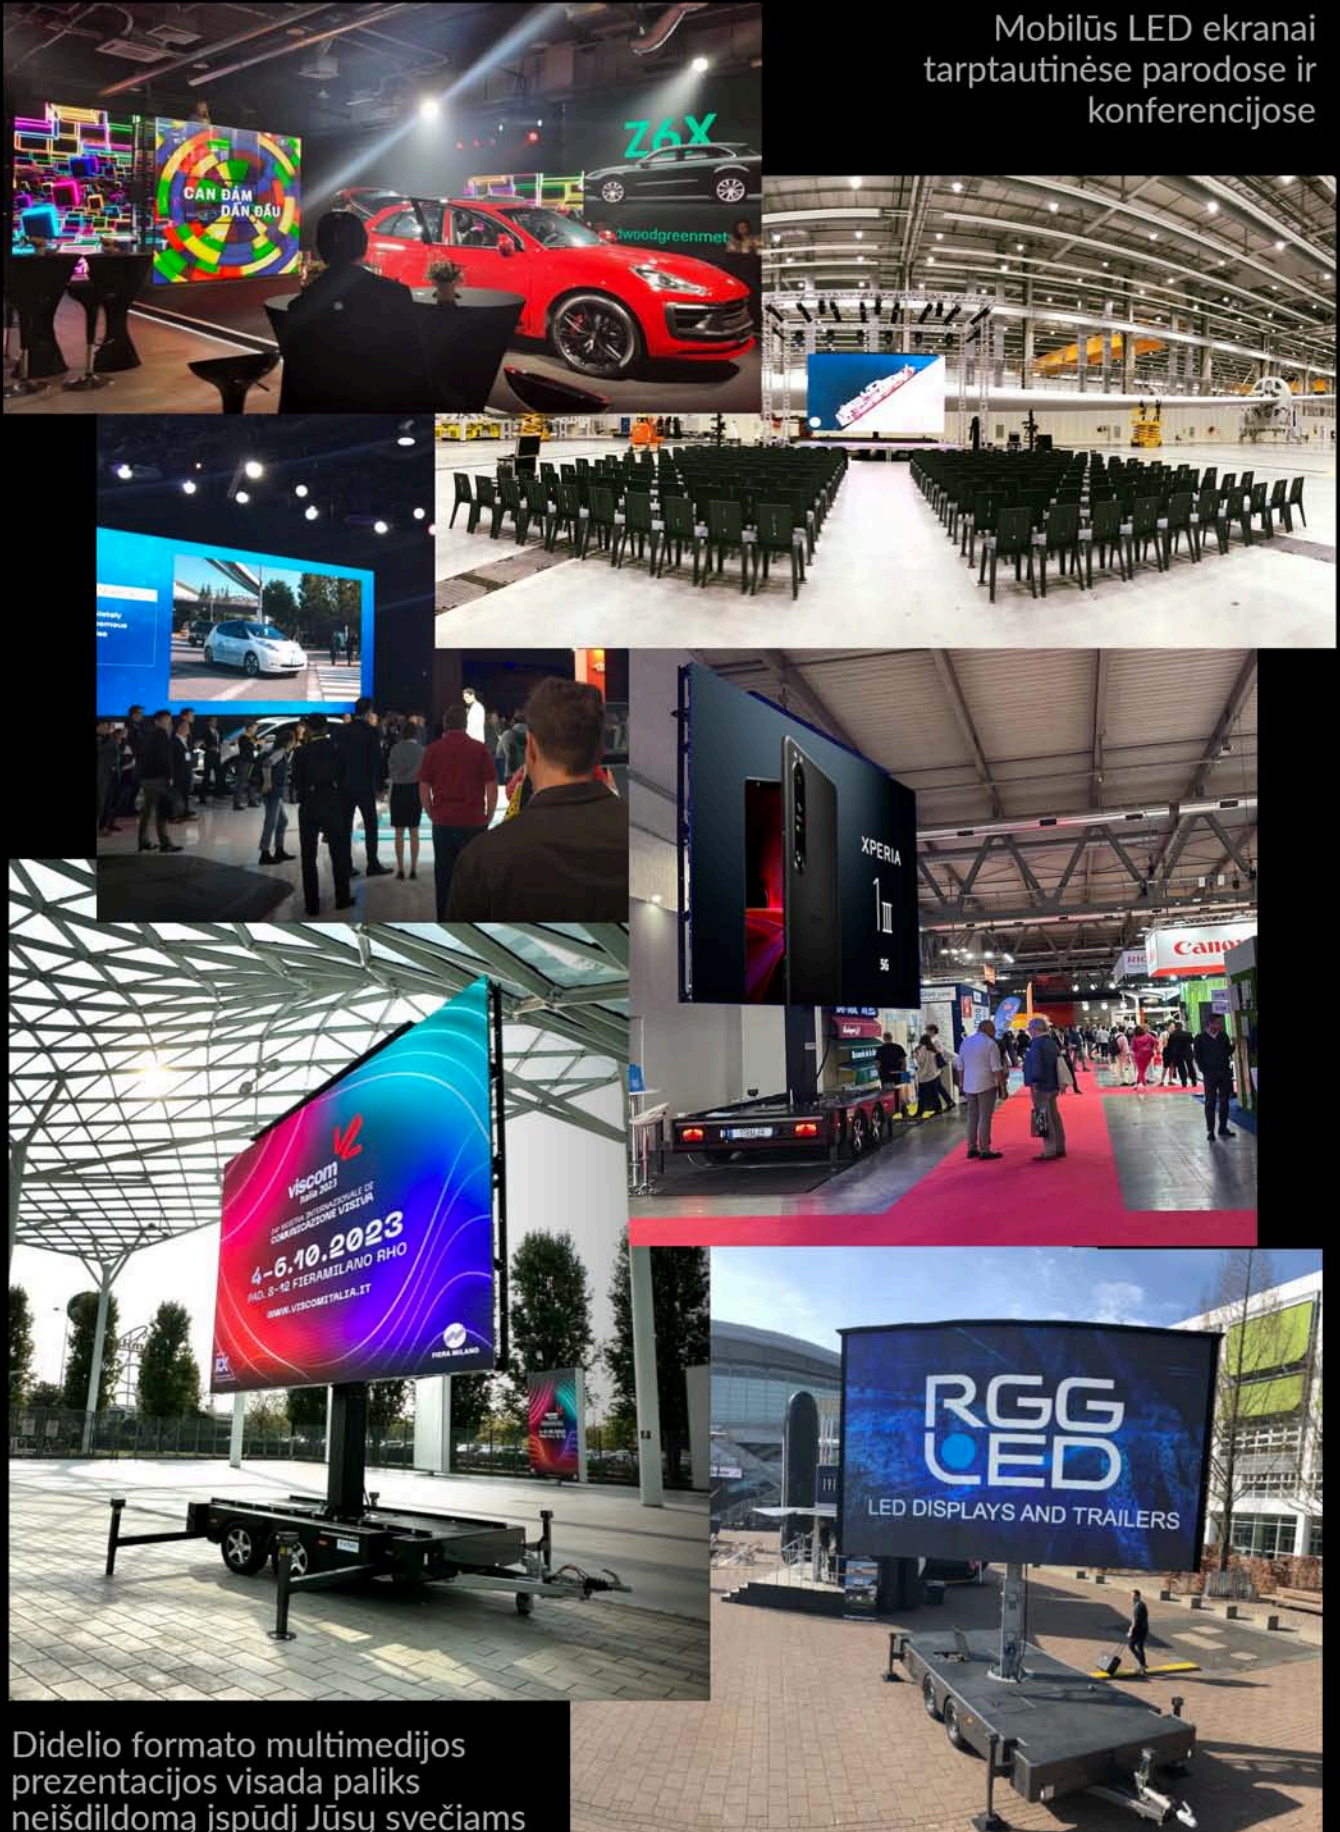

Mobilūs LED ekranai
tarptautinėse parodose ir
konferencijose

Didelio formato multimedijos
prezentacijos visada paliks
neišdildomą įspūdį Jūsų svečiams