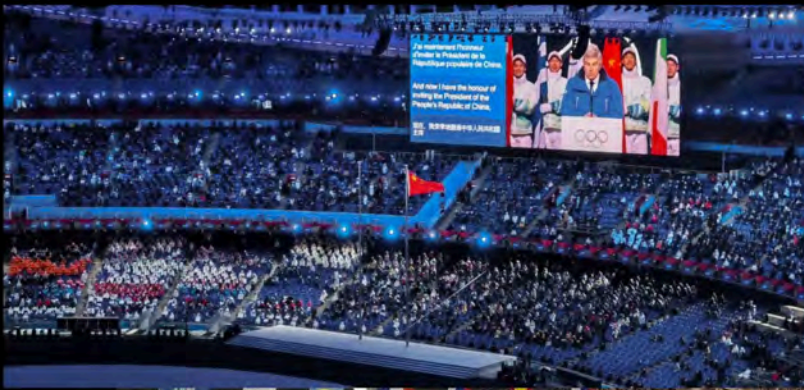

Mobilūs LED ekranai
pasaulio profesionalaus
sporto renginiuose

Visuomenės sporto ir sveikatingumo veikla didžia dalimi lemia mūsų gyvenimo kokybę