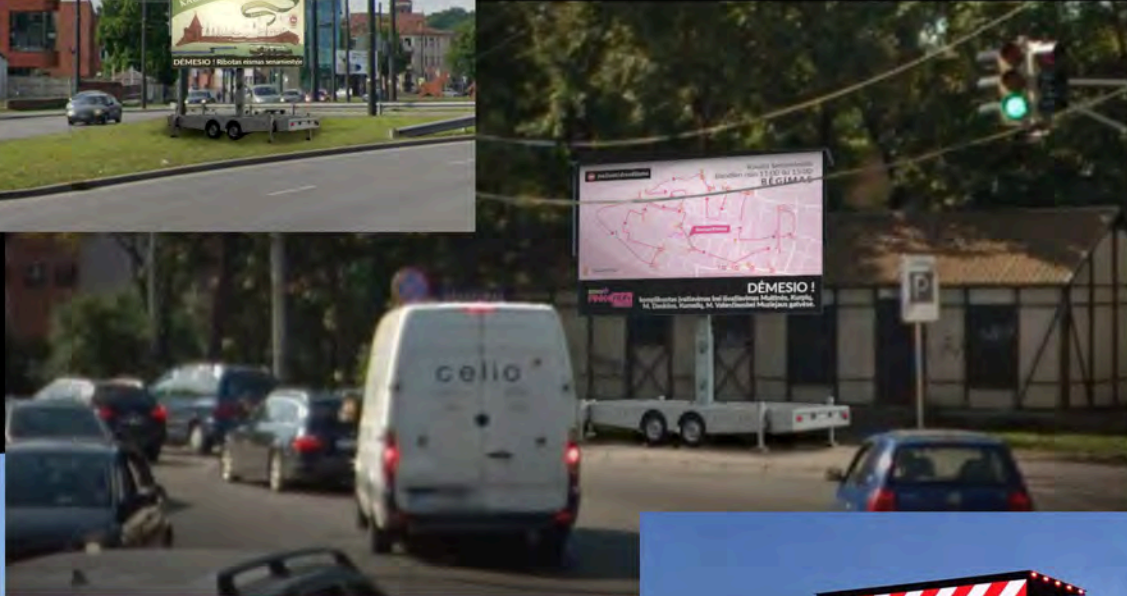

Dideli ir ryškūs mobilūs LED ekranai: lengvai transportuojami, gali būti per 15 minučių išskleisti problematiškose miesto gyvenimo situacijose ir nedelsiant pateikti reikiamą informaciją gyventojams ir miesto svečiams.