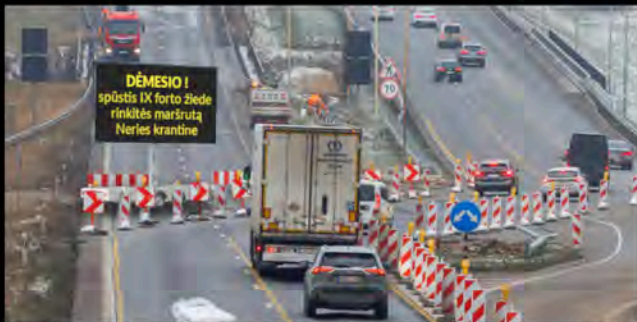

## Mobilūs LED ekranai miesto reikmėms ir viešosios tvarkos palaikymui

Vieša informacija gyventojams ir miesto svečiams palengvins kasdienes rūpesčius ir padės miesto švenčių metu.

Mobilūs LED ekranai – šiuolaikiškas ir efektyvus informacijos perdavimo būdas siekiant laiku ir tikslinėse vietose suteikti miestiečiams ir miesto svečiams išsamią informaciją apie vykstančius ir numatomus renginius, eismo apribojimus ir pakeitimus, transporto spūstis, bei kitą informaciją, užtikrinančią sklandų miesto infrastruktūros funkcionavimą.

Mobilūs LED ekranai yra ryškūs, dideli, gerai matomi iš toli, lanksčiai pritaikomi prie įvairių poreikių, lengvai kilnojami iš vienos vietos į kitą, greitai pastatomi ir lengvai valdomi.

### Pranešimai apie eismo įvykius ir spūstis

Mobilūs ir greitai dislokuojami informaciniai stendai naudojami eismo sutrikimų prevencijai suteikia vairuotojams realaus laiko duomenis apie eismo įvykius, spūstis ir kitą aktualią informaciją nukreipdami transporto srautus optimaliais maršrutais.

Dideli ir ryškūs mobilūs LED ekranai: lengvai transportuojami, gali būti per 15 minučių išskleisti problematiškose miesto gyvenimo situacijose ir nedelsiant pateikti reikiamą informaciją gyventojams ir miesto svečiams.