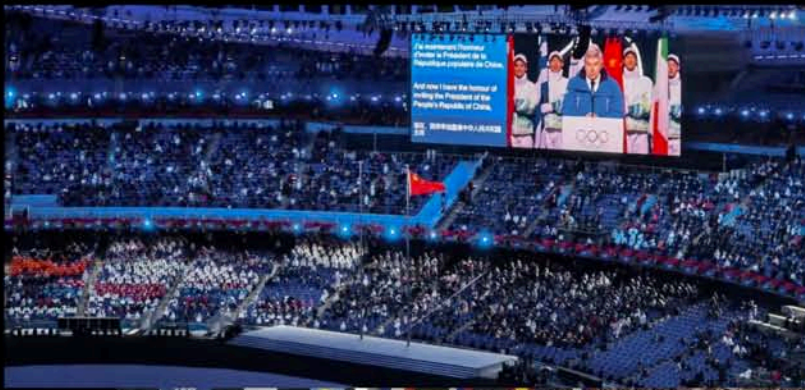

Mobilūs LED ekranai
pasaulio profesionalaus
sporto renginiuose

Visuomenės sporto ir sveikatingumo veikla didžia dalimi lemia mūsų gyvenimo kokybę